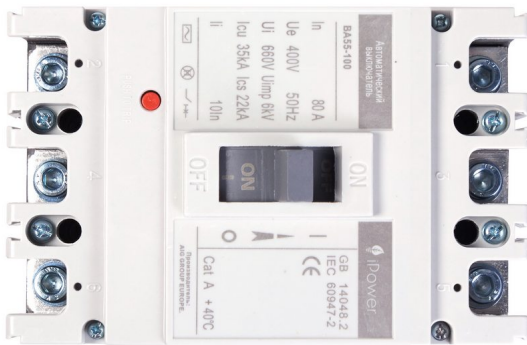

Автоматический выключатель iPower BA55-100 3P 100A

Описание и характеристики

Автоматический выключатель iPower BA55-100 3P 100A

Предназначен для защиты от коротких замыканий, перегрузок, недопустимых снижений напряжения и проведения тока в нормальном режиме в трехфазных электрических сетях переменного тока напряжением до 660 V с частотой 50/60 Hz. Также возможно использование для редкого включения или отключения цепи в нормальных условиях.