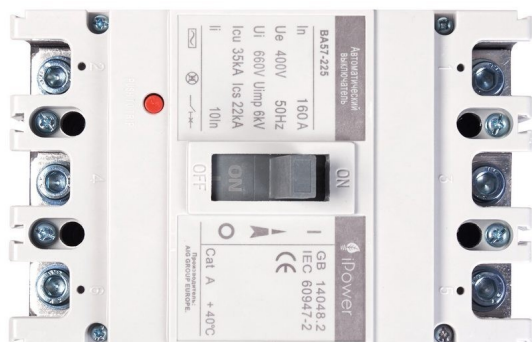

Автоматический выключатель iPower BA57-225 3P 160A

Технические характеристики

Архангельск (8182)63-90-72
Астана +7(7172)727-132
Астрахань (8512)99-46-04
Барнаул (3852)73-04-60
Белгород (4722)40-23-64
Брянск (4832)59-03-52
Владивосток (423)249-28-31
Волгоград (844)278-03-48
Вологда (8172)26-41-59
Воронеж (473)204-51-73
Екатеринбург (343)384-55-89
Иваново (4932)77-34-06
Ижевск (3412)26-03-58
Казань (843)206-01-48

Автоматический выключатель iPower BA57-225 3P 160A

Описание и характеристики

Автоматический выключатель iPower BA57-225 3P 160A

Предназначен для защиты от коротких замыканий, перегрузок, недопустимых снижений напряжения и проведения тока в нормальном режиме в трехфазных электрических сетях переменного тока напряжением до 660 В с частотой 50/60 Hz. Также возможно использование для редкого включения или отключения цепи в нормальных условиях.